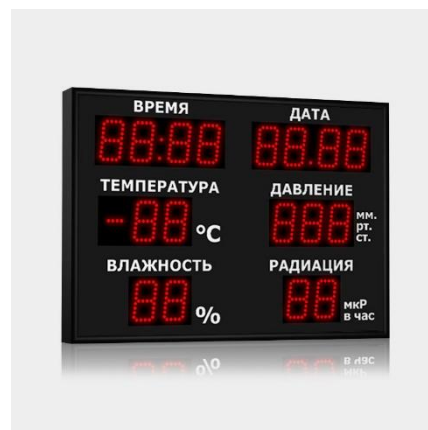

## УЛИЧНЫЕ МЕТЕОТАБЛО НА 6 ИНДИКАТОРОВ

Настенная метеостанция отображает текущее время, дату, температуру и влажность воздуха, атмосферное давление и уровень радиации. Метеоданные измеряются за счёт собственных метеодатчиков табло.

Настенная метеостанцию любой конфигурации, различных габаритных размеров, с различной высотой индикаторов, красного, белого, зеленого, синего или желтого цвета свечения.

Гарантийный срок на метеотабло "Импульс" - 2 года.

### Технические характеристики устройства:

Отображаемые параметры:	время, дата, температура и влажность воздуха, атмосферное давление и радиация.
Яркость индикаторов	красный, модификация –ER2, яркость 3,0Кд зеленый, модификация –EG2, яркость 4,0Кд синий, модификация –EB2, яркость 3,0Кд желтый, модификация –EY2, яркость 2,0Кд белый, модификация –EW2, яркость 2,0Кд
Тип индикаторов:	светодиоды, угол обзора 120°
Управление	пульт ДУ на ИК-лучах (расстояние действия до 10м)
Тип и цвет корпуса:	стальная сварная рама-каркас, профиль – алюминиевый анодированный, цвет черный, акриловое стекло; крепление - петли или шпильки на задней стороне корпуса; класс защиты корпуса IP65
Оформление:	фон и текст - виниловые самоклеящиеся пленки ORACAL, серия 641, матовые
Метеодатчики:	температура воздуха – выносной датчик, базовая длина провода датчика – 1,5м, относительная влажность воздуха – выносной датчик, базовая длина провода датчика – 1,5м, атмосферное давление, встроенный датчик уровень радиационного фона – встроенный датчик
Условия эксплуатации	улица, яркое солнце / тень, температура эксплуатации от -40°С до +50°С